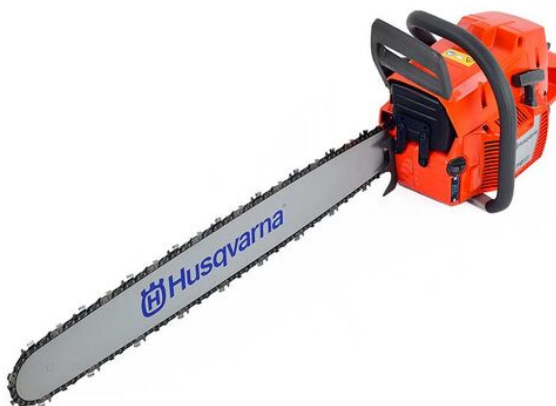

# 272XP-28S

### HUSQVARNA 272XP

### 72.2CC 4.9HP BARRA

### 28" SOLIDA

1 Barra Husqvarna 28 solida. 1 Cadena Husqvarna 92 eslabones. 1 Llave bujía. 1 Llave "L" 1 Protector barra.

Un equipo robusto, potente y resistente, que permite trabajar a altas velocidades. Sus componentes permiten generar una aceleración rápida y corte eficiente en actividades forestales exigentes.