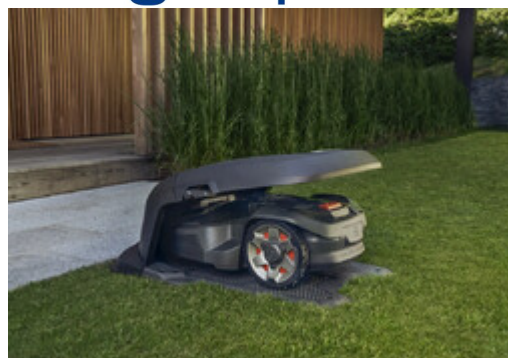

587236101

KIT CASA AUTOMOWER 315

Husqvarna Automower® ha sido diseñado para funcionar en todas las condiciones. Para mantener su elegante acabado, la Husqvarna Automower® House a juego protege contra los efectos a largo plazo de la lluvia y la exposición al sol. Gracias a la parte superior plegable, es fácil acceder al teclado y la pantalla del cortacésped mientras el cortacésped se está cargando. Se puede acceder a todas las conexiones de cables a través de la trampilla para cables en la parte posterior.