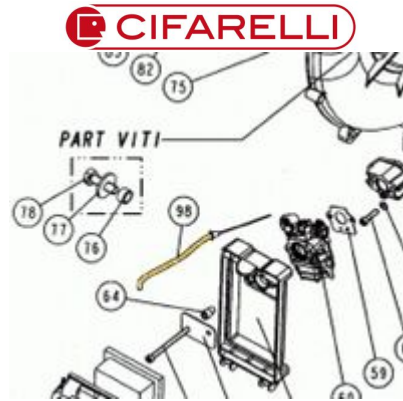

3006600

**CABLE CONEXION
TIERRA BL3A M3A**

3014000

Ficha técnica

Sustitutos

	3014000	CABLE CONEXION TIERRA BL3A M3A	Cifarelli
---	-------------------------	--------------------------------	-----------