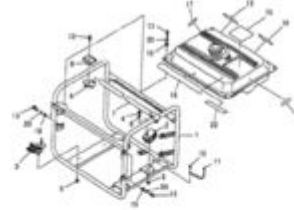

KU50019AA

**AISLADOR
SOPORTE
KTM80X**

**BUJE
TANQUE**

Ficha técnica

KOSHIN

Numero	Part Number	Part Name	Numero Diagrama	Notas
13	KY10200000	MSL Label, Frame	3	
14	KY10200000	MSL Label, Caution	1	
15	KY10200000	MSL Label, Caution	1	
16	KY10200000	MSL Label, Caution	1	
17	KY10200000	Label	1	
18	KY10200000	Label	1	
19	KY10200000	Label	1	
20	KY10200000	Label	1	
21	KY10200000	Label	1	
22	KY10200000	Label	1	