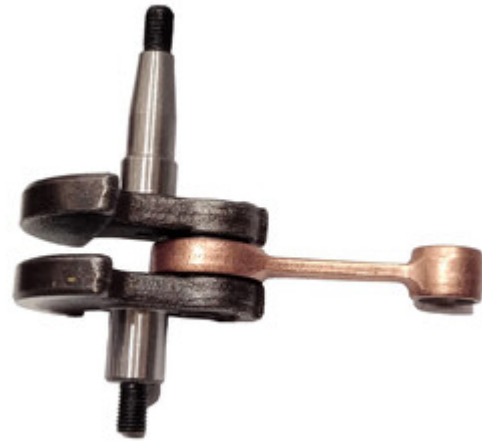

103513002
CIGUEÑAL Y BIELA
TB57B TMD57BU

Ficha técnica

Sustitutos

[12-00764](#)

Cigüeñal y biela TB57B TMD57BU

Toyama