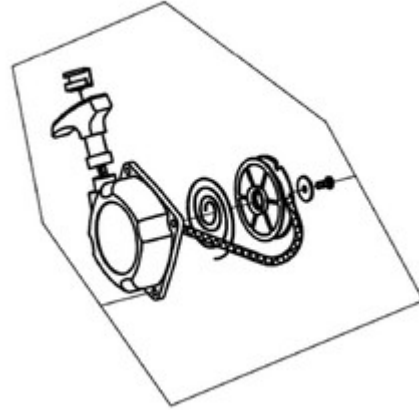

155301002

ARRANQUE TWP40STPX

Ficha técnica

Sustitutos

	155300002	ARRANQUE TWP40STPX TEA52X	Toyama
---	---------------------------	---------------------------	--------