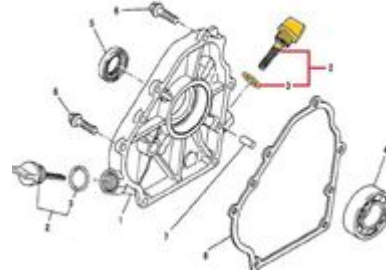

KL21006CA

MEDIDOR

SERM40

SEM50V

SERM50V

KTM50X

ACEITE

SEM50X

PGM50

SEM80X

KOSHIN

Ficha técnica