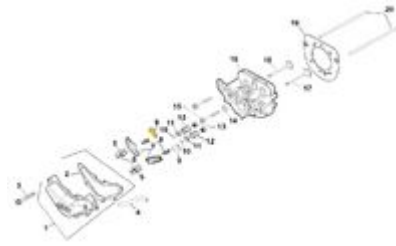

531029561

PLACA BALANCIN

LT151 LTH171 LT1597

LTH1842

 **Husqvarna**

Ficha técnica