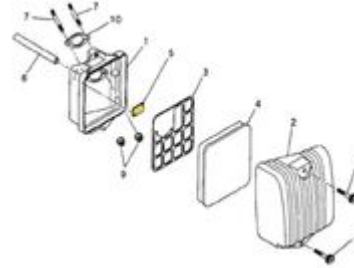

KA90122AA

PLACA	BASE	FILTRO
AIRE	SERM40	SEM50X
SEM50V		PGM50
SERM50V		SEM80X
KTM50X		

KOSHIN

Ficha técnica