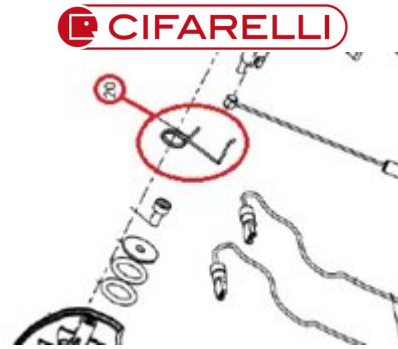

**3403000**

**RESORTE GATILLO  
ACELERADOR M1200  
BL1200**

Ficha técnica

### Sustitutos

 CIFARELLI	<a href="#">3403001</a>	RESORTE GATILLO ACELERADOR M1200 BL1200 BL6S	Cifarelli
---	-------------------------	---	-----------