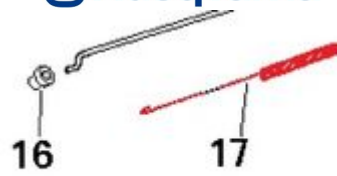

531029896

RESORTE VARILLA

ACELERADOR LT151

LTH171 LT1597 LTH1842

Ficha técnica