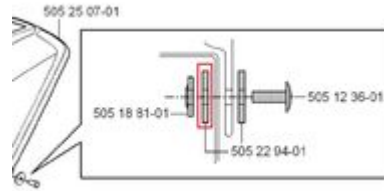

505229401

**RONDANA VISERA
PROTECTOR ESTACION
CARGA AUTOMOWER
210 220 23**

Ficha técnica