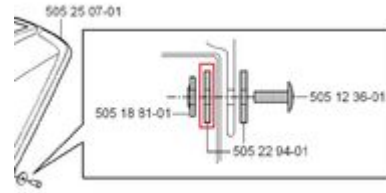

**505229401**

**RONDANA VISERA  
PROTECTOR ESTACION  
CARGA AUTOMOWER  
210 220 23**

**Husqvarna**

**Ficha técnica**