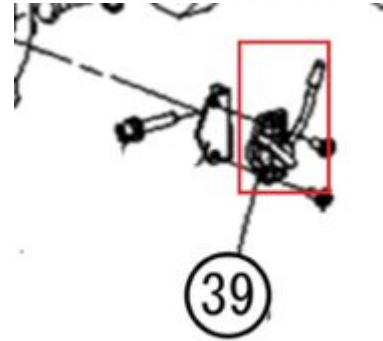

100025601

SWITCH ENCENDIDO
SEV25L

Ficha técnica

KOSHIN

Sustitutos

[100025602](#)

Interruptor paro YP10C SEV-25L

Koshin