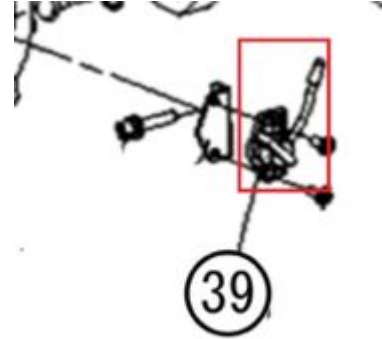

100025601

SWITCH ENCENDIDO  
SEV25L

Ficha técnica

**KOSHIN**