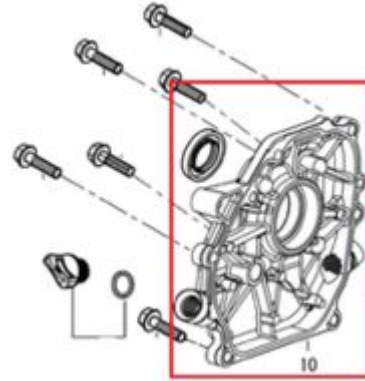

100002301
TAPA CARTER SEV-50X
SEV-80X

Ficha técnica

KOSHIN

Sustitutos

[100002303](#)

TAPA LATERAL YP20C SEV-50X

Koshin