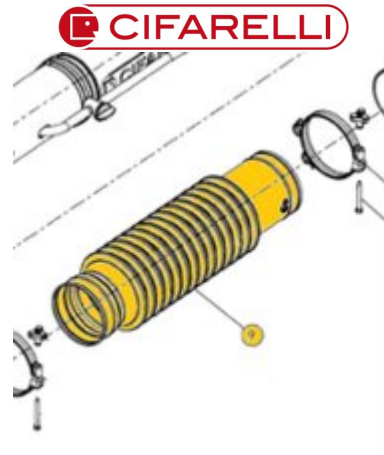

2114900

TUBO FLEXIBLE M1200

Ficha técnica

Sustitutos

	2114901	TUBO FLEXIBLE M1200	Cifarelli
---	-------------------------	---------------------	-----------