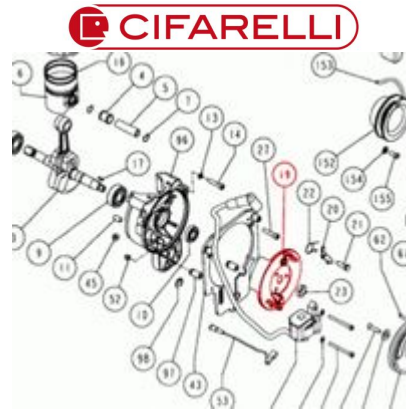

OG07500
VOLANTE ENFRIADOR
M1200 BL1200

Ficha técnica

Sustitutos

	OG07501	VOLANTE ENFRIADOR M1200 BL1200 BL3A M3A L3A	Cifarelli
---	-------------------------	--	-----------