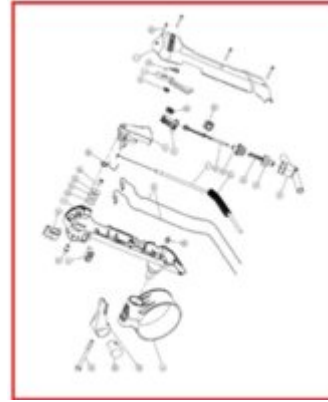

**0G31601**  
**CONTROL**  
**ACELERADOR**  
**COMPLETO M1200**

Ficha técnica

**Sustitutos**

[0G31602](#)

MANDO ACELERADOR M1200

Cifarelli